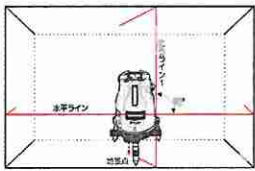

特価 **¥36,800** (税別)

測る NEW
レーザー墨出器

レーザーの明るさ
2倍! 2倍!

1方向たち・1方向水平・地墨点
HLL-200 希望小売価格
¥99,000(税別)

特価 **¥44,000** (税別)

2方向たち・1方向水平・地墨点・鉛直
HLL-300 希望小売価格
¥130,000(税別)

特価 **¥58,000** (税別)

2方向たち・1方向水平・地墨点・鉛直
HLL-400 希望小売価格
¥150,000(税別)