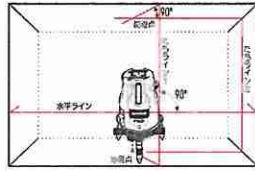

特価 **¥36,800** (税別)

測る NEW
レーザー墨出器

レーザーの明るさ
2倍! 2倍!

1方向たち・1方向水平・地墨点
HLL-200 希望小売価格
¥99,000(税別)

特価 **¥44,000** (税別)

2方向たち・1方向水平・地墨点・鉛直
HLL-300 希望小売価格
¥130,000(税別)

特価 **¥58,000** (税別)

2方向たち・1方向水平・地墨点・鉛直
HLL-400 希望小売価格
¥150,000(税別)