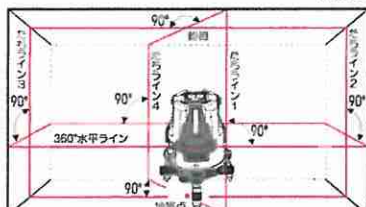

ウェルディングフェスタ2014年-お買い得情報-

RYOBI

注目!

モーター 730W
回転数 毎分12,000
質量 1.5kg

極細φ52

ディスクグラインダー G-110P

1台特価

3台セット大特価

希望小売価格
¥13,600(税別)

¥9,000

¥26,000

ディスクグラインダー3台一括購入に付
大海鮮塩ラーメンをプレゼント!

注目!

ウィンチ進化形登場!

WI-62RC

60kg吊り
静音タイプ
ワイヤー21M
希望小売価格
¥173,000(税別)

WIM-126RC

130kg吊り
静音タイプ
ワイヤー21M
希望小売価格
¥266,000(税別)

WI-196RC

200kg吊り
静音タイプ
ワイヤー30M
希望小売価格
¥319,000(税別)

リモコンウィンチ

リモコンウィンチ1台購入に付
大海鮮塩ラーメンをプレゼント!

特価 **¥121,000** (税別)

特価 **¥188,000** (税別)

特価 **¥228,000** (税別)

「リモコンウィンチ」などの大海鮮塩ラーメン全5品

【THE特選工具】

締める

最大トルク175N・m
リチウム電池14.4V搭載
締め付け能力
普通ボルトM8~M16
高圧ボルトM8~M16

充電式インパクトレンチ
BIW-1475
希望小売価格
¥58,000(税別)

特価 **¥41,000** (税別)

締める

最大トルク175N・m
リチウム電池14.4V搭載
締め付け能力
小ねじ: M4~M6
ボルト: M5~M14
高圧ボルトM5~M12

充電式インパクトドライバ
BID-145
希望小売価格
¥55,800(税別)

特価 **¥35,000** (税別)

締める

最大トルク175N・m
リチウム電池18V搭載
締め付け能力
小ねじ: M4~M8
ボルト: M5~M16
高圧ボルトM5~M14

充電式インパクトドライバ
BID-180
希望小売価格
¥59,800(税別)

特価 **¥36,800** (税別)

測る NEW
レーザー墨出器

レーザーの明るさ
2倍! 2倍!

1方向たち・1方向水平・地墨点
HLL-200 希望小売価格
¥99,000(税別)

特価 **¥44,000** (税別)

2方向たち・1方向水平・地墨点・鉛直
HLL-300 希望小売価格
¥130,000(税別)

特価 **¥58,000** (税別)

2方向たち・1方向水平・地墨点・鉛直
HLL-400 希望小売価格
¥150,000(税別)

特価 **¥67,000** (税別)

4方向たち・全方向水平・地墨点・鉛直
HLL-700 希望小売価格
¥203,000(税別)

特価 **¥91,000** (税別)

「ハッキリライン」の高輝度タイプ! 受光器・三脚のフルセット

あける 充電式電動ドライバドリル

BPD-180
18V(リチウム)
4,000mAh
充電時間
60分

希望小売価格
¥59,800(税別)
特価 **¥36,800** (税別)

吸う 連動式集じん機

VC-125W
希望小売価格
¥35,600(税別)

特価 **¥29,800** (税別)

吸引力2段階調整
【強】1,280W(弱)740W
集じん容量
集じん容量12ℓ・液体9ℓ
質量6.7kg

洗う

高压洗浄機
AJP-4170VGQ

吐出圧8.8MPa
ターボノズル標準装備
洗剤噴射ノズル付
耐久性に優れたアルミ製ヘッドポンプ
移動に便利な車輪付き
高压ホース10M、コード5M

洗浄機本体
希望小売価格
¥70,000(税別)

今さら!
特別セット
価格7万円

特価 **¥38,000** (税別)