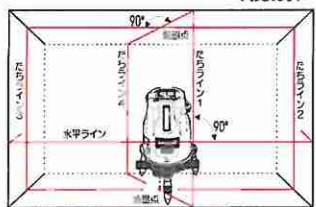

特価 **¥36,800** (税別)

測る NEW
レーザー墨出器

レーザーの明るさ
2倍! 2倍!

1方向たち・1方向水平・地墨点
HLL-200 希望小売価格
¥99,000(税別)

特価 **¥44,000** (税別)

2方向たち・1方向水平・地墨点・鉛直
HLL-300 希望小売価格
¥130,000(税別)

特価 **¥58,000** (税別)

2方向たち・1方向水平・地墨点・鉛直
HLL-400 希望小売価格
¥150,000(税別)