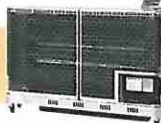

自動スイング 上下角度可変
バルブックス ワイディー
消費電力 (50/60Hz)
103/108W
VAL6 YDK
■熱出力 強38kW / 弱28kW
■サイズ 高1035×幅1190×奥555mm
■標準価格 248,000円(税抜)
260,400円(税込)

上下角度可変
バルブックス ミニエフワン
消費電力 (50/60Hz)
78/77W
VAL6 miniF1
■熱出力 23kW
■サイズ 高960×幅894×奥547mm
■標準価格 190,000円(税抜)
199,500円(税込)

上方角度可変
バルブックス ケービーエス
消費電力 (50/60Hz)
55/49W
VAL6 KBS
■熱出力 強37kW / 弱28kW
■サイズ 高884×幅675×奥703mm
■標準価格 195,000円(税抜)
204,750円(税込)

上下角度可変
バルブックス ビー
消費電力 (50/60Hz)
110/120W
VAL6 PK
■熱出力 17kW
■サイズ 高713×幅606×奥448mm
■標準価格 143,000円(税抜)
150,150円(税込)

バルブックス ビーエチ
消費電力 (50/60Hz)
71/65W
VAL6 PH
■熱出力 13kW
■サイズ 高587×幅309×奥538mm
■標準価格 オープン

遠赤外線ヒーター (灯油式)

ホカット Series

全身を含む
ワイドな
放熱面積

ホカット SE15
消費電力 (50/60Hz)
87/85W
■熱出力 強18kW 弱14kW
■サイズ 高984×幅1365×奥345mm
■標準価格 248,000円(税抜) 270,400円(税込)